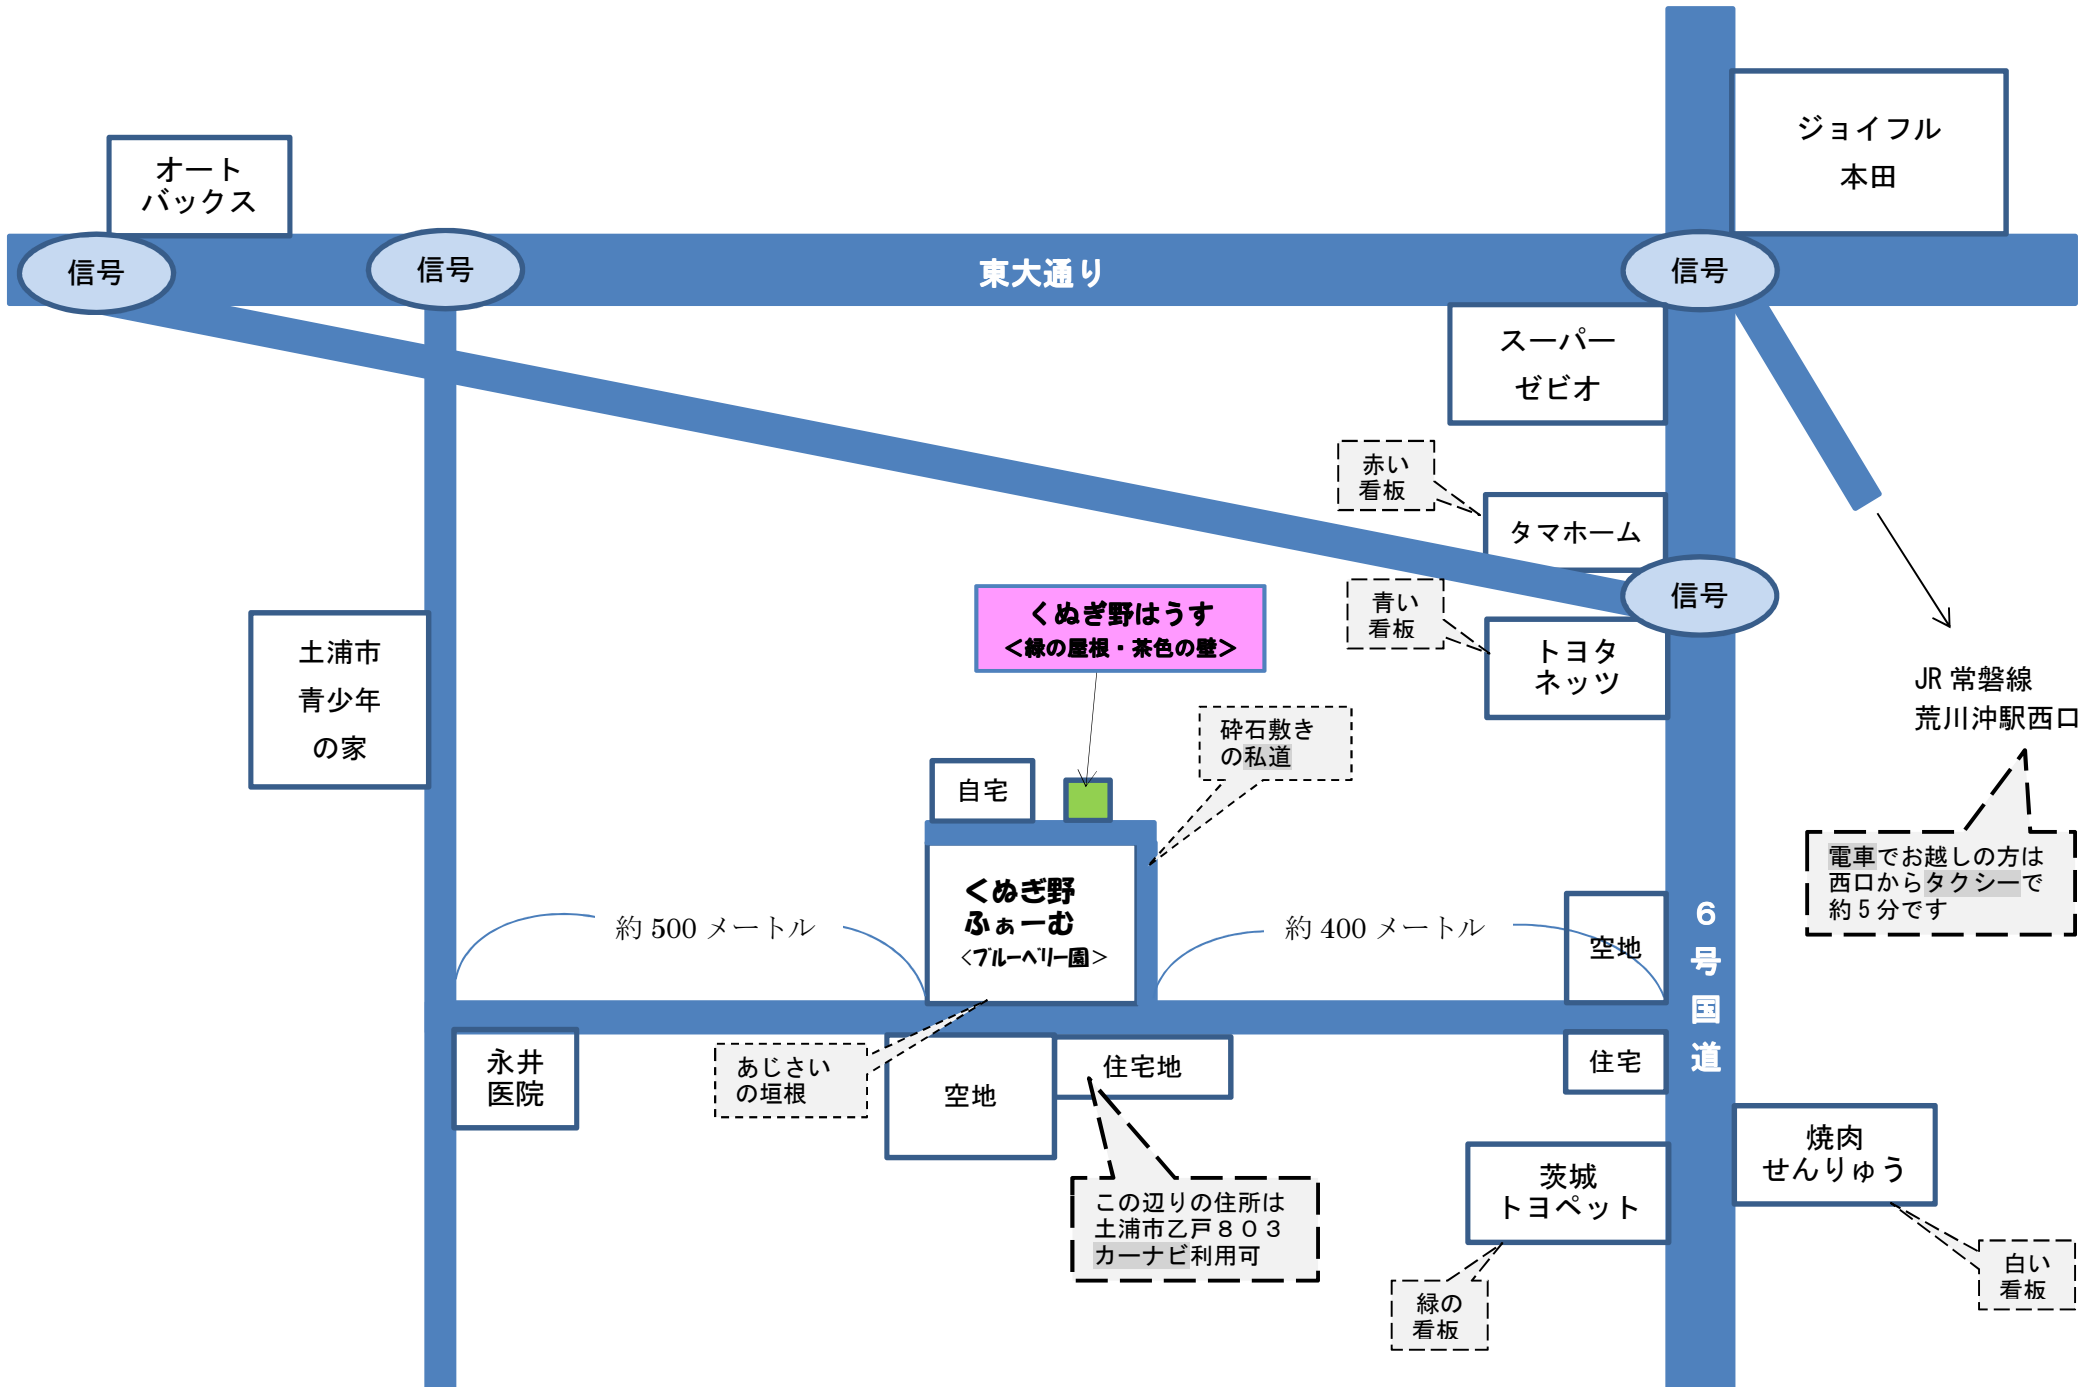

# くめぎ野はうす(カウンセリングルーム)の略図

オート  
ボックス

信号

信号

東大通り

信号

ジョイフル  
本田

スーパー  
ゼビオ

自宅

くめぎ野  
ふぁーむ  
<ブルーベリーの園>

約400メートル

空地

約500メートル

電車でお越しの方は  
西口からタクシーで  
約5分です

永井  
医院

あじさい  
の垣根

空地

住宅地

住宅

この辺りの住所は  
土浦市乙戸803  
カーナビ利用可

茨城  
トヨペット

緑の  
看板

焼肉  
せんりゅう

白い  
看板

6号国道